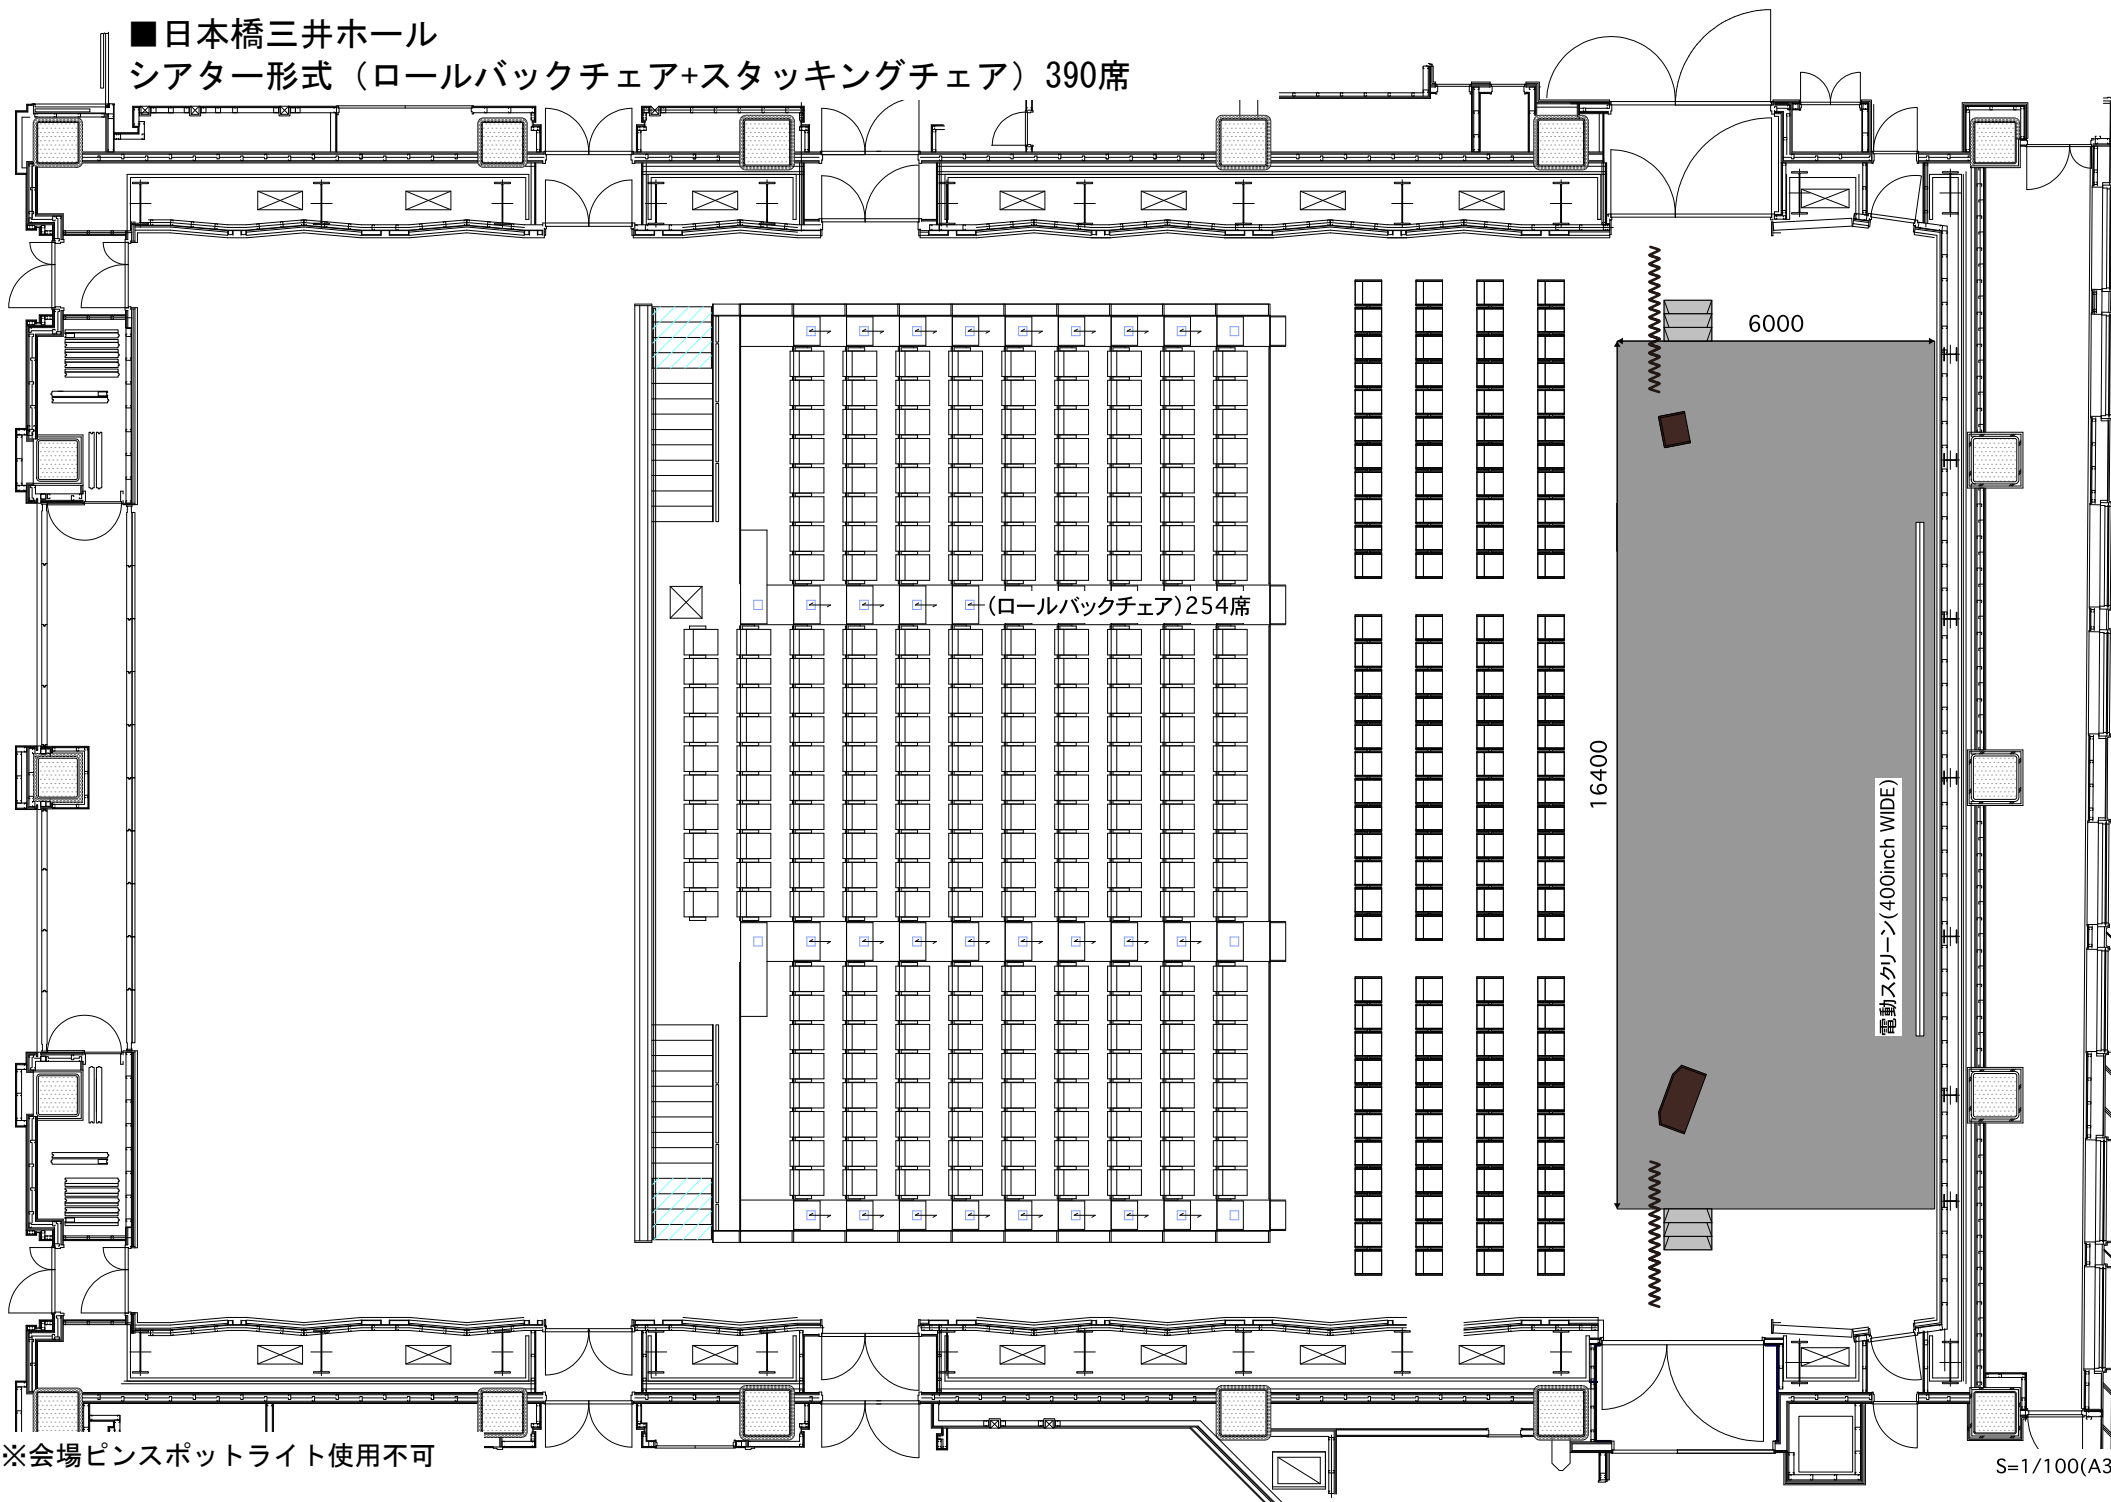

■日本橋三井ホール
シアター形式（ロールバックチェア+スタッキングチェア）390席

※会場ピンスポットライト使用不可