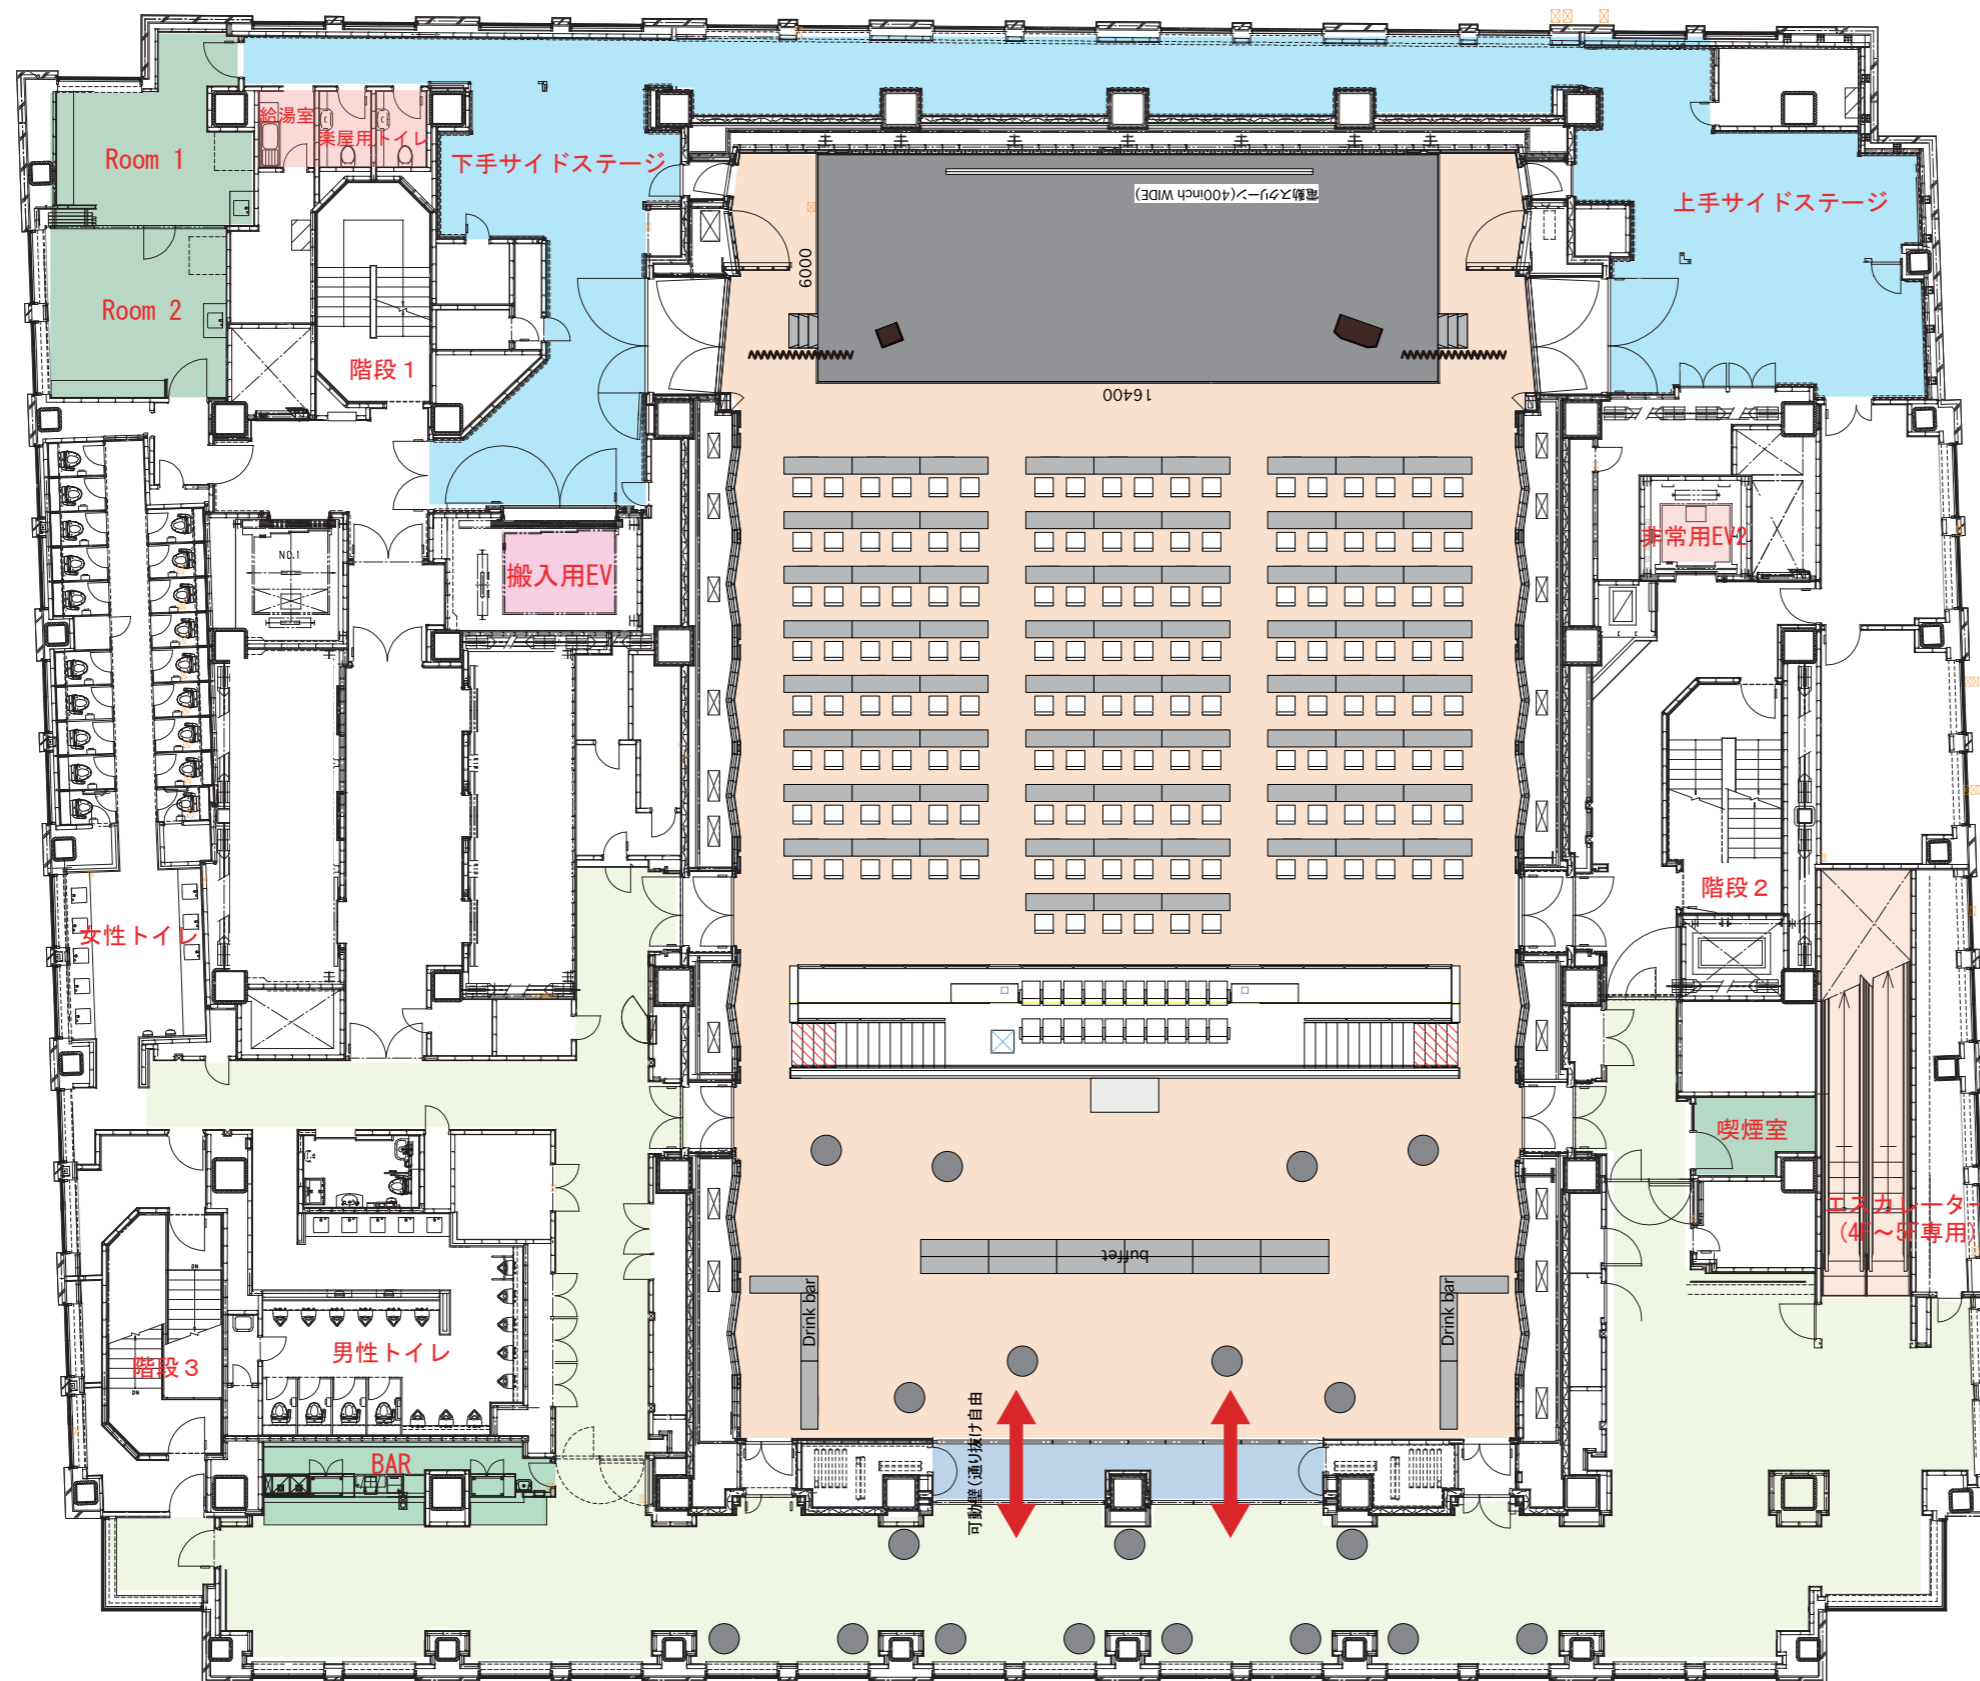

■日本橋三井ホール スクール150席+立食パーティー

■日本橋三井ホール スクール150席+立食パーティー（フロア全体図）