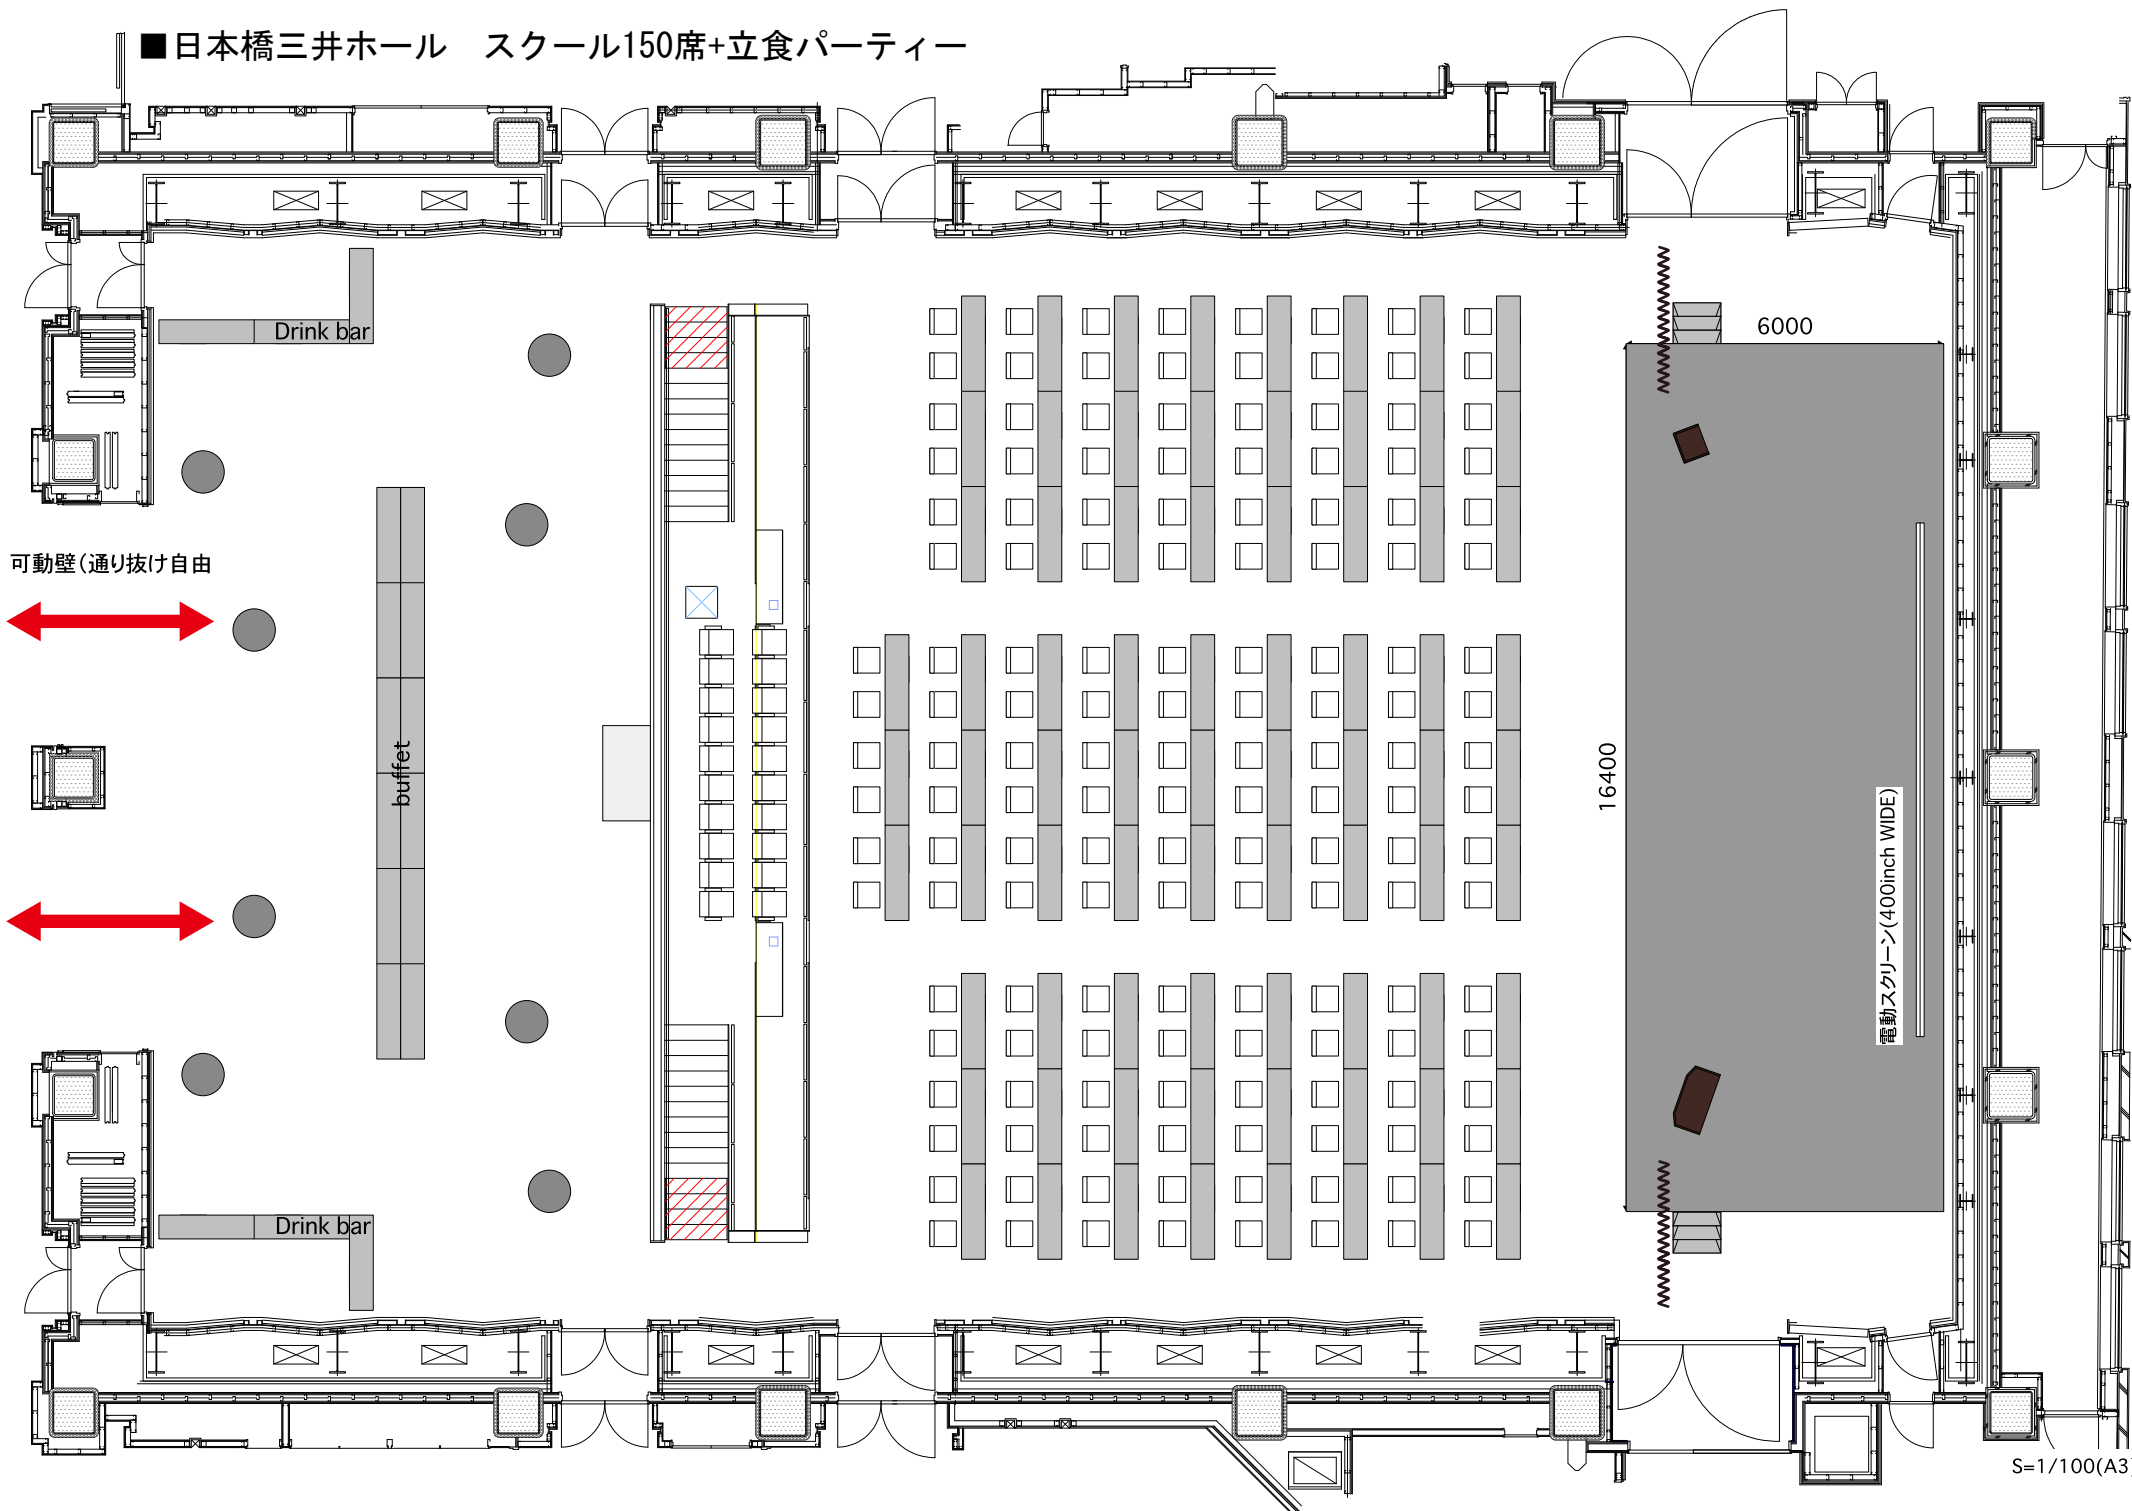

■日本橋三井ホール スクール150席+立食パーティー

■日本橋三井ホール スクール150席+立食パーティー（フロア全体図）