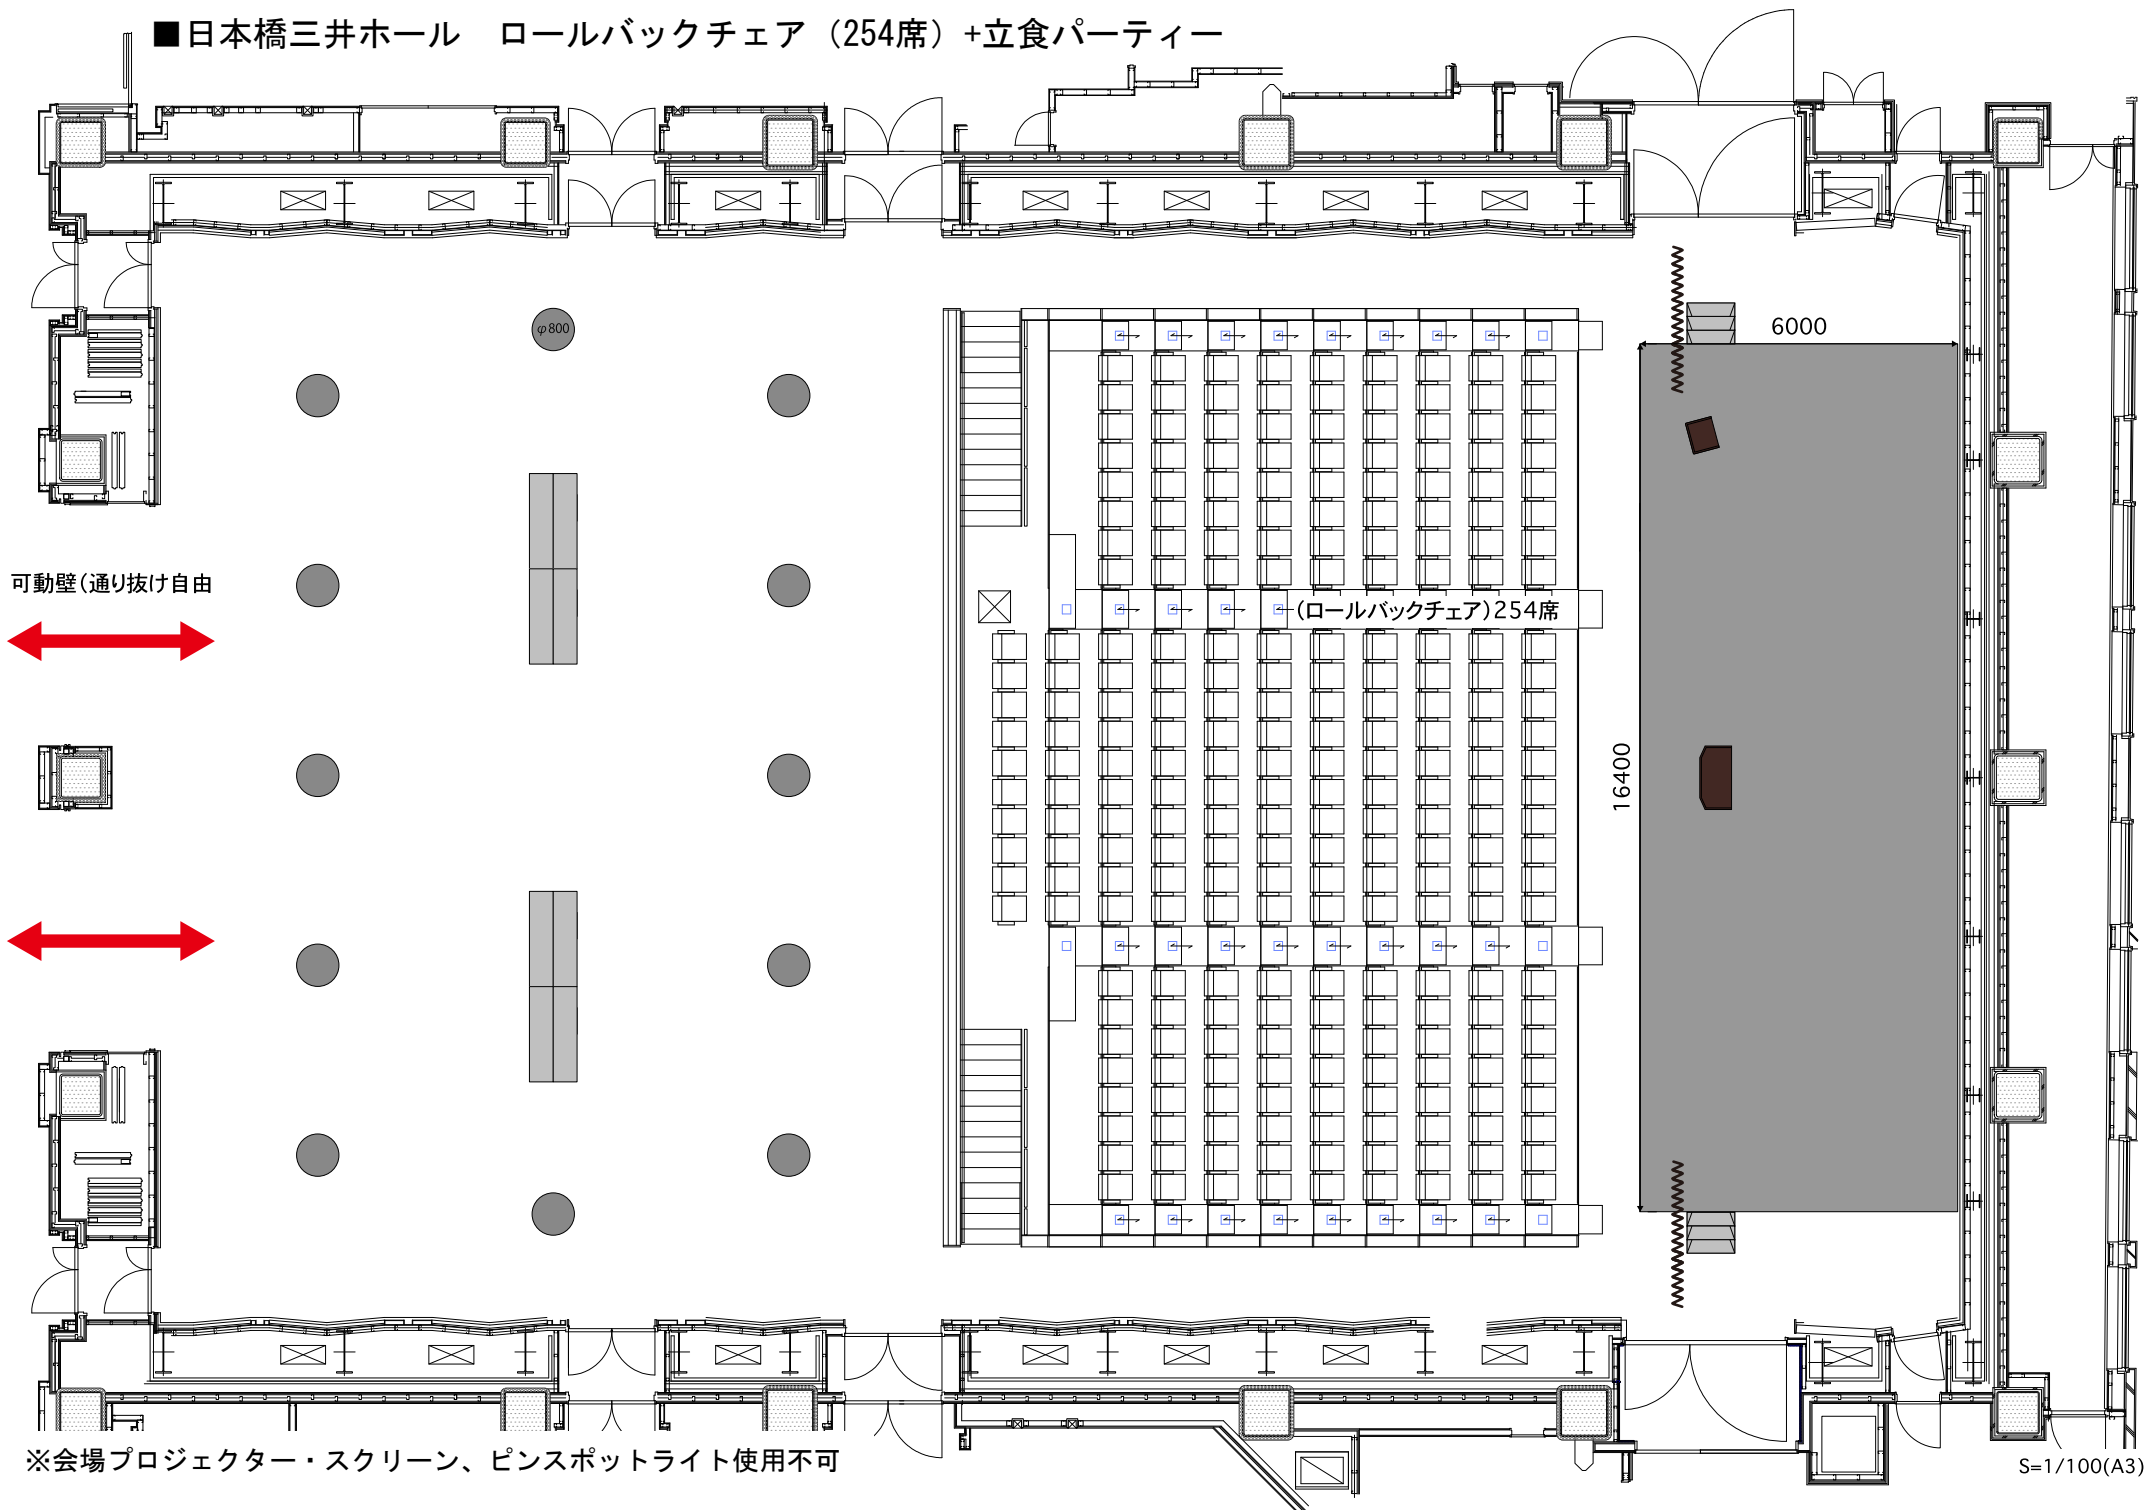

■日本橋三井ホール ロールバックチェア (254席) +立食パーティー

可動壁(通り抜け自由)

φ800

(ロールバックチェア)254席

16400

6000

※会場プロジェクター・スクリーン、ピンスポットライト使用不可